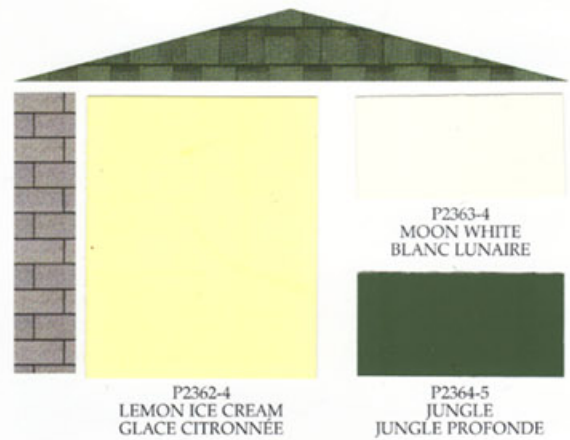

P2380-4
ANTIQUE IVORY
IVOIRE ANCIEN

P2381-1
WICKER
RAMEAU D'OSIER

P2300-0
WHITE
BLANC

P2382-5
VINTAGE BROWN
BRUN D'ÉPOQUE

P2383-2
WEDGEWOOD BLUE
FAÏENCE BLEUE

P2384-4
COASTAL GREY
RÉCIFS CENDRÉS

P2385-5
VINTAGE HUNTER
VERT D'ÉPOQUE

Exterior Colour Planning

PARA colour combinations are designed to create added interest in your exterior colour planning. A good starting point to and appearance of your brick and siding, shingle colours, your landscaping and the surrounding natural environment. No ideas that will harmonize your home with its surroundings. The dominant colour in the colour scheme is represented by the used as accent colours for architectural details, trim and doors.

Colors may vary from sample, depending upon lighting conditions. Les couleurs peuvent varier de celle de l'échantillon selon les conditions d'éclairage.

Agencements

selecting exterior colours is to note the colour
 tur provides a limitless amount of colour
 e larger chip, while the smaller chips can be

Les agencements de couleurs que vous propose PARA visent à rendre
 la brique ou du parement et de la toiture, l'aménagement paysager et les
 à son décor environnant. La plus grande pastille montre la couleur dom
 rehausser les détails architecturaux, les boiseries et les portes de votre m